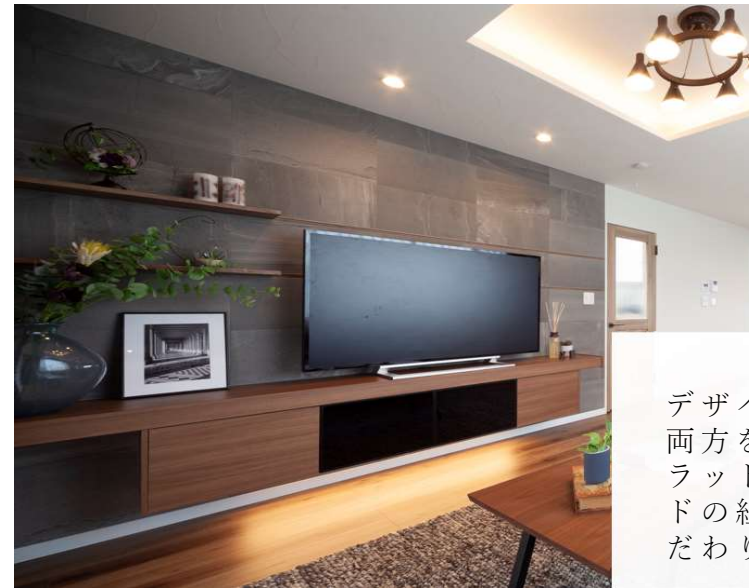

エコカラット+造作TVボード

デザイン×高機能の両方を持つエコカラットと造作TVボードの組み合わせでこだわりのリビングを

全開口窓

リビングからフラットのウッドデッキ。中と外の繋がりを持たせる、開放感あふれる全開口窓